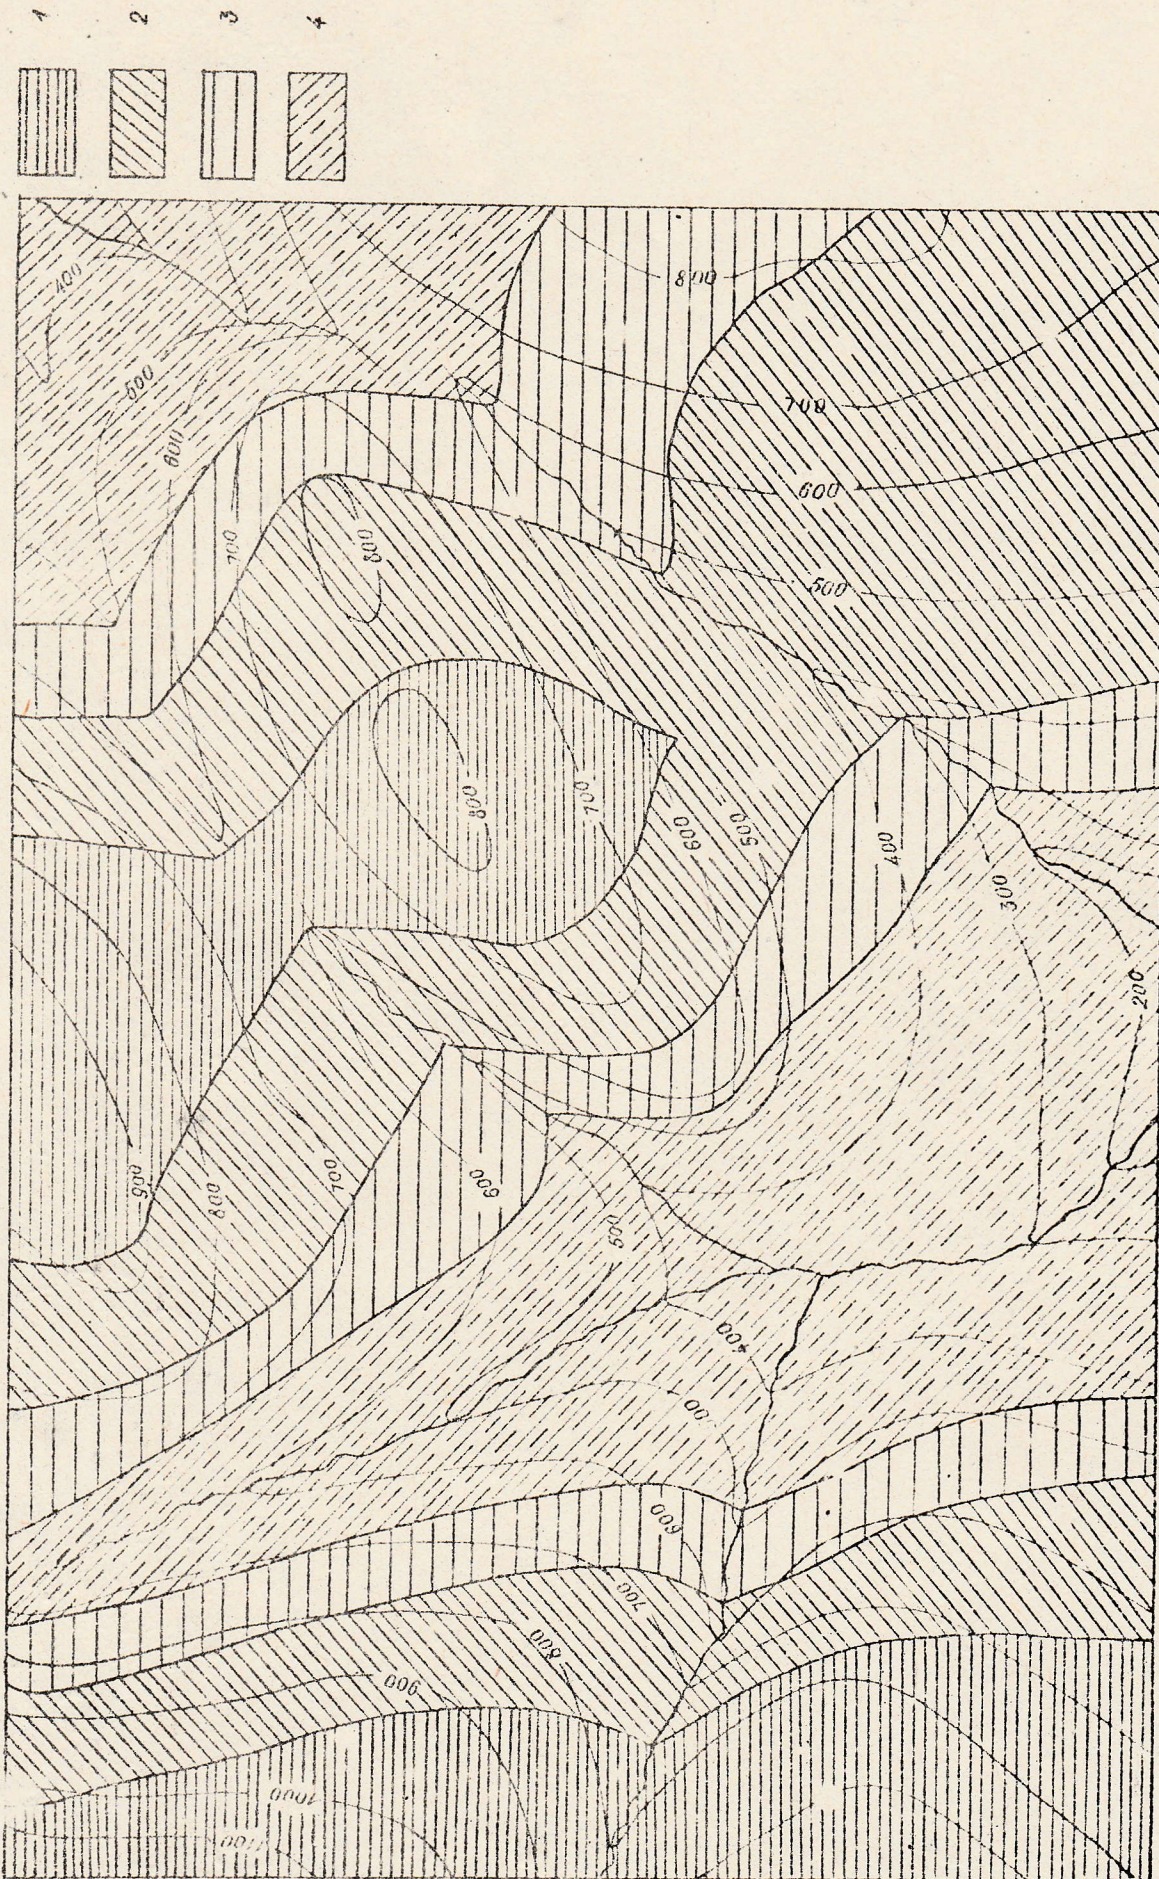

№ 42

Масштаб 1:40.000
Сечение горизонталь через 100 м
ЛЕГЕНДА 1- ГЛИНА
2- ПЛОСКОСТЬ
3- МЕР.
4- ПЕСЧАНИКИ